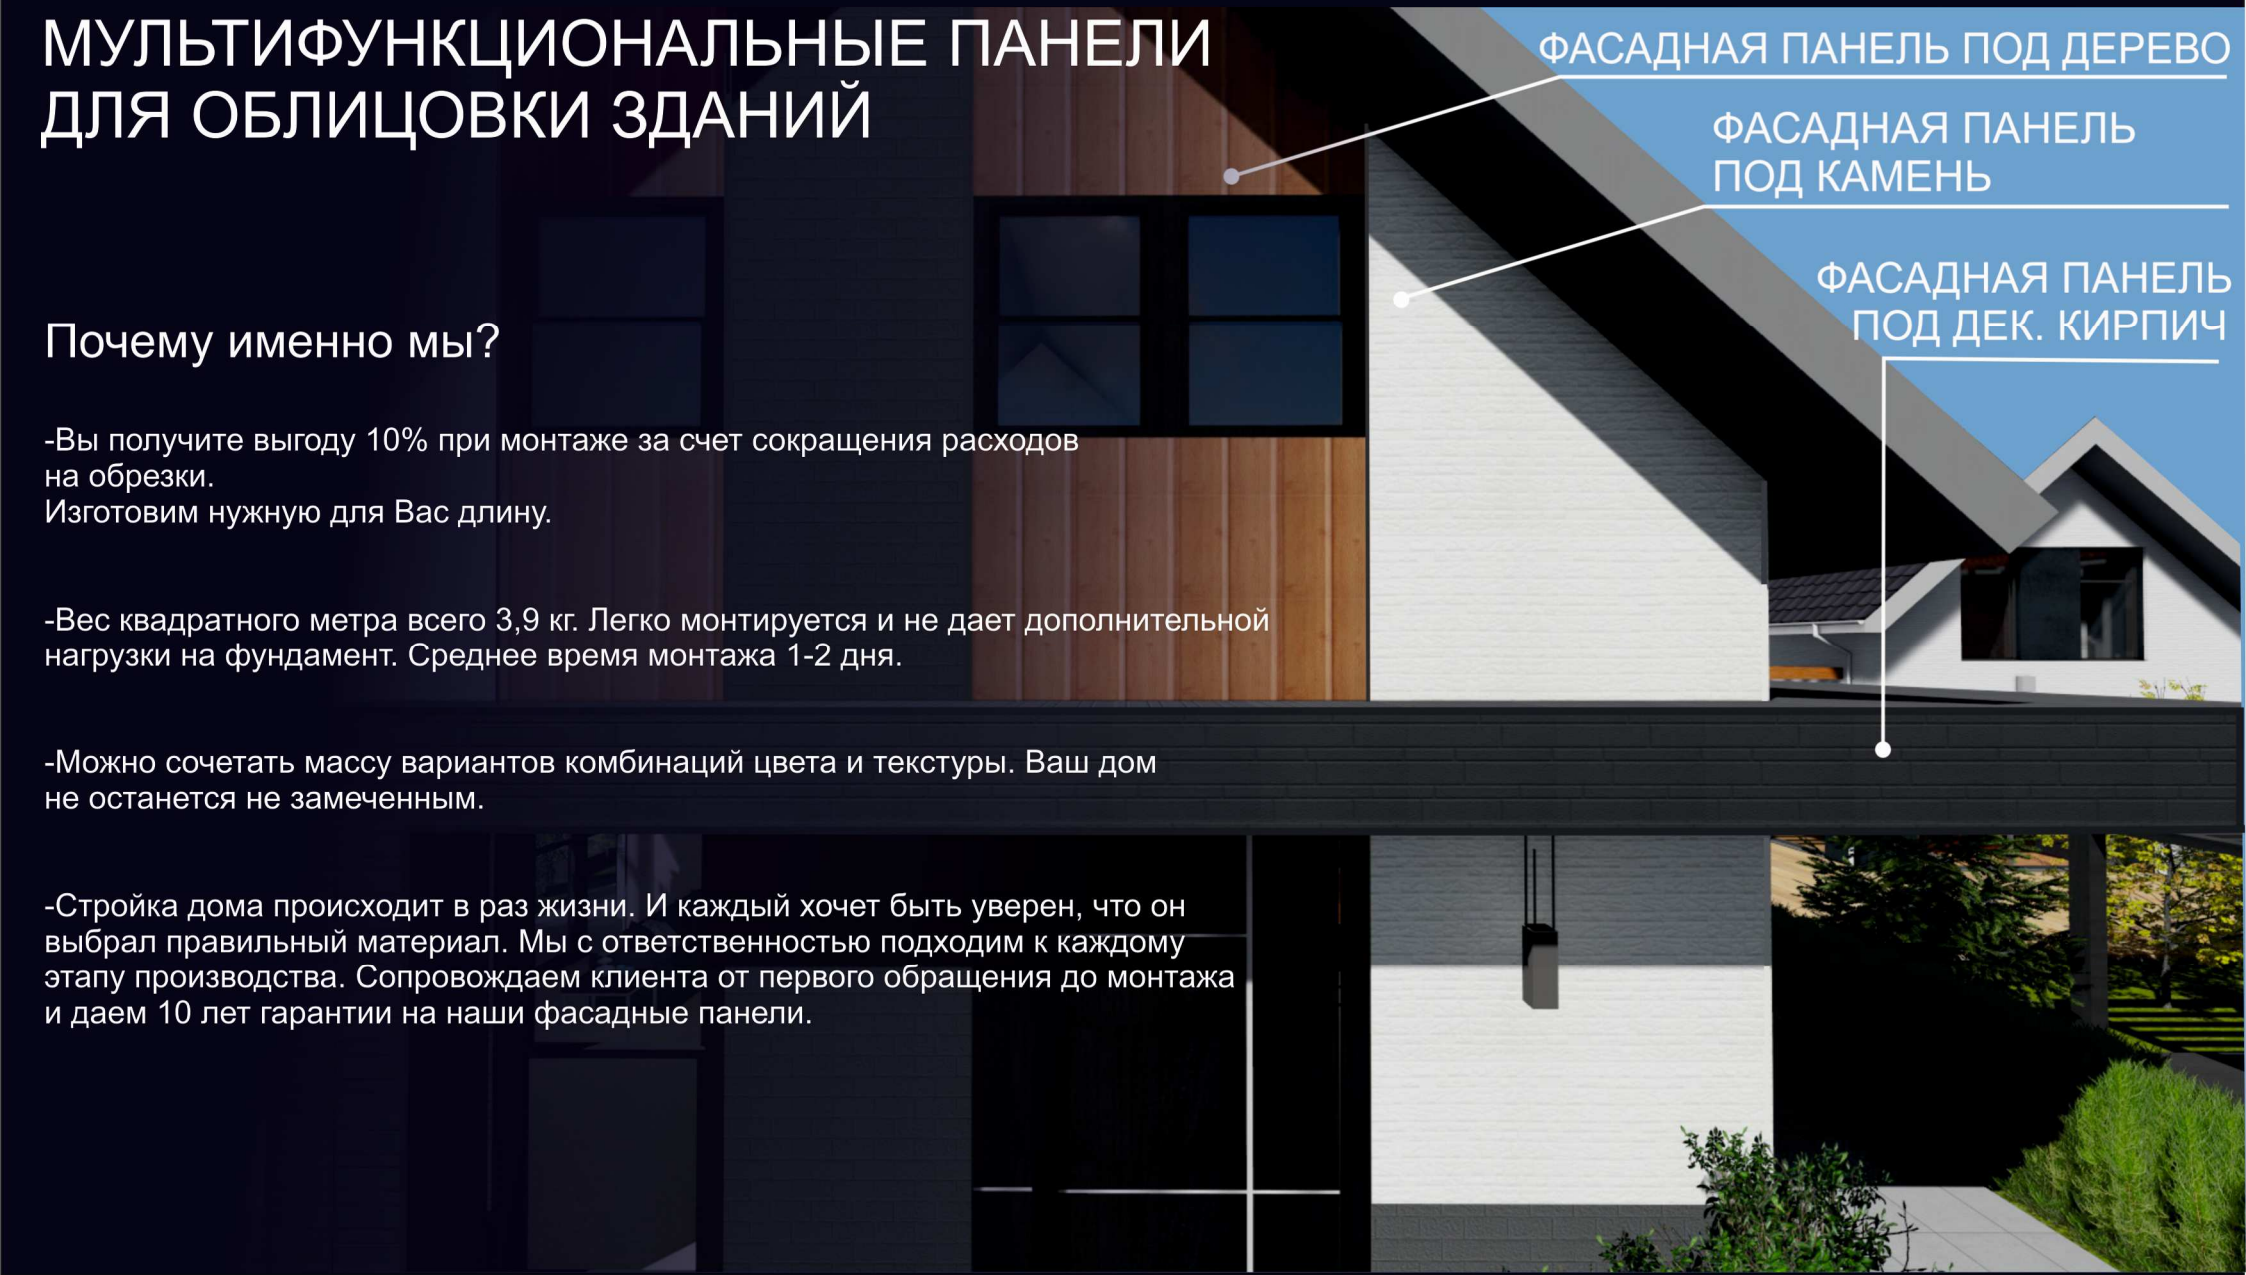

ПАНЕЛИ ДЛЯ ФАСАДА

COSTLINE

МУЛЬТИФУНКЦИОНАЛЬНЫЕ ПАНЕЛИ ДЛЯ ОБЛИЦОВКИ ЗДАНИЙ

Почему именно мы?

-Вы получите выгоду 10% при монтаже за счет сокращения расходов на обрезки.

Изготовим нужную для Вас длину.

-Вес квадратного метра всего 3,9 кг. Легко монтируется и не дает дополнительной нагрузки на фундамент. Среднее время монтажа 1-2 дня.

-Можно сочетать массу вариантов комбинаций цвета и текстуры. Ваш дом не останется незамеченным.

-Стройка дома происходит в раз жизни. И каждый хочет быть уверен, что он выбрал правильный материал. Мы с ответственностью подходим к каждому этапу производства. Сопровождаем клиента от первого обращения до монтажа и даем 10 лет гарантии на наши фасадные панели.

ФАСАДНАЯ ПАНЕЛЬ ПОД ДЕРЕВО

ФАСАДНАЯ ПАНЕЛЬ
ПОД КАМЕНЬ

ФАСАДНАЯ ПАНЕЛЬ
ПОД ДЕК. КИРПИЧ